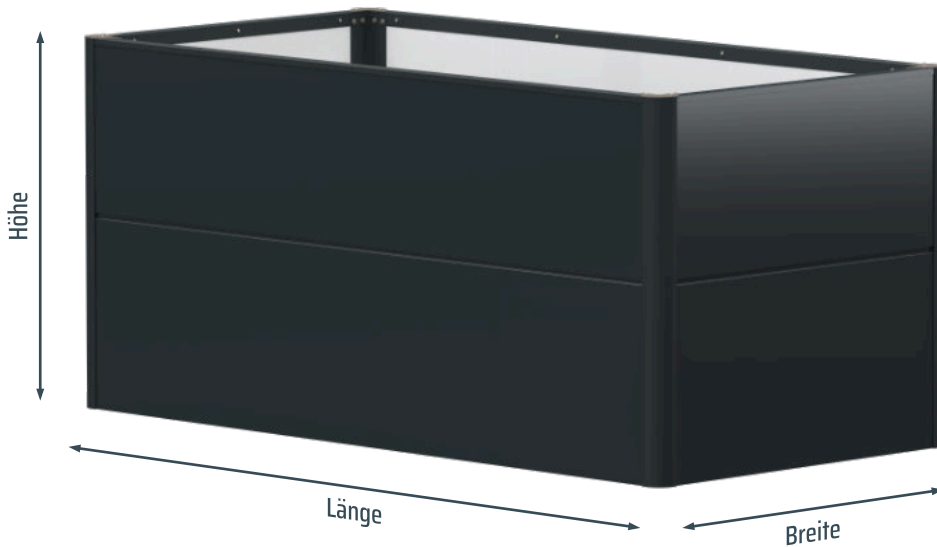

Isolierte Seitenwände:

Die 42 mm dicken, isolierten Sandwichelemente der Seitenwände bieten optimalen Schutz für Ihre Pflanzen, halten die Wärme im Inneren, schützen vor Kälte und sorgen für hohe Stabilität des Hochbeets.

Mit unseren Hochbeeten können Sie Ihre Pflanzen auf einer bequemen Höhe pflegen und ernten. Sie sind eine nachhaltige und praktische Lösung für jeden Gartenliebhaber.

TRAUMHAFTE HOCHBEETE VON NIEMETZ

Maße

Unsere Hochbeete sind in einer Vielzahl von Längen und Breiten erhältlich.
Hier findet jeder das passende Modell.

Breite Länge	1,0m	1,25m	1,5m	1,75m	2,0m	2,25m	2,5m
0,75m	✓	✓	✓	✓	✓	✓	✓
0,8m	✓	✓	✓	✓	✓	✓	✓
0,9m	✓	✓	✓	✓	✓	✓	✓
1,0m	✓	✓	✓	✓	✓	✓	✓
1,1m	✓	✓	✓	✓	✓	✓	✓
1,2m	✓	✓	✓	✓	✓	✓	✓
1,3m	✓	✓	✓	✓	✓	✓	✓
1,4m	✓	✓	✓	✓	✓	✓	✓
1,5m	✓	✓	✓	✓	✓	✓	✓
1,6m	✓	✓	✓	✓	✓	✓	✓
1,8m	✓	✓	✓	✓	✓	✓	✓
2,0m	✓	✓	✓	✓	✓	✓	✓